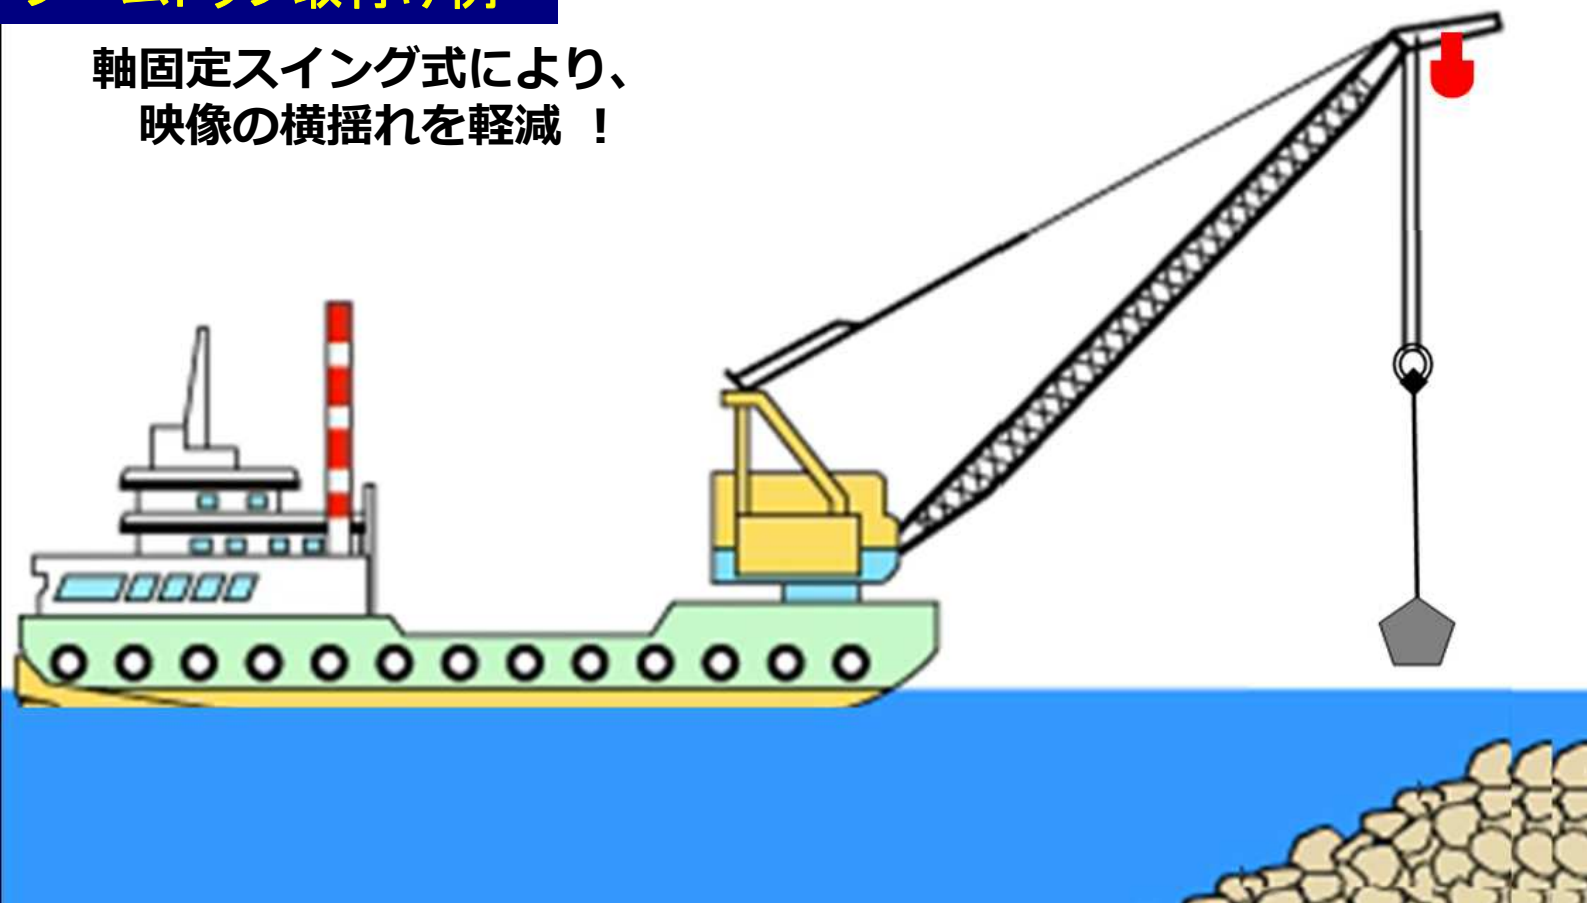

スイング式下方監視カメラ！36倍の光学ズームで高画質！！

<<型式:GE-Z436型 機器一覧>>

9.7インチTFT LCDモニター

ジョイスティック式
カメラコントローラ

- ・ AC100V/DC12V両対応多用途小型モニター
- ・ 小型コントローラで直感的にズーム操作！
- ・ 複数台カメラをch選択により一元操作可能！

ブームトップ取付け例

軸固定スイング式により、
映像の横揺れを軽減！

カメラ部仕様

イメージセンサー	1/4インチ Super II CCD
解像度	カラー700TVライン
画素数	52万画素
レンズ	f = 3.4~122.4mm
ズーム	光学36倍、デジタル32倍ズーム
フォーカス	オート/マニュアル 36倍ズームオートフォーカス
動作可能周囲温度	-10℃~50℃/RH95%以下 (結露無きこと)
最低照度	カラー : 0.001Lux 白黒 : 0.0004Lux
重量	約380g 超高感度! 薄暮でも昼間同様の映像
外形寸法	W64×H68×D119.3 (mm)
電源/消費電流	DC12V/400mA (ACアダプター付属)
逆光補正機能	ワイドダイナミックレンジ Off/WDR/BLC
フリッカレス機能	有り
カメラタイプ	PT固定ズームカメラ
その他機能	デイナイト (昼/夜) 機能