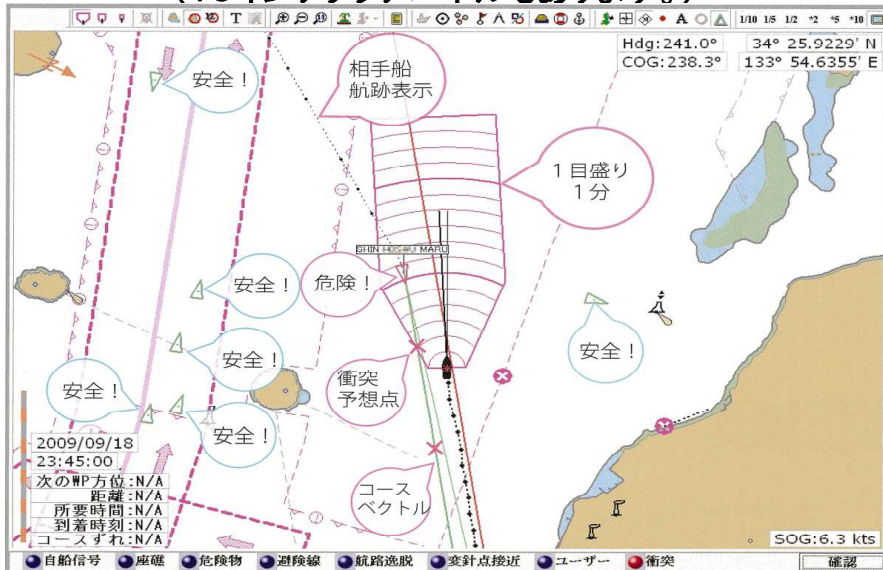

# 電子海図表示装置

GEC-157(15インチ)

GEC-1904(19インチ)

## 操舵室表示器

(座礁監視・航路監視・船位確認)

トラックボールで簡単操作!

## チャートテーブルパソコン

(航路計画・各種作図・電子海図更新)

キーボード操作不要操作!

低輝度から高輝度までクリアな画像  
(19インチタッチパネルもあります。)

低高速表示、高輝度ディスプレイ  
(ノートPC)

本 社 099-223-6386 (FAX 226-7758)  
福岡営業所 092-588-0288 (FAX 588-0287)